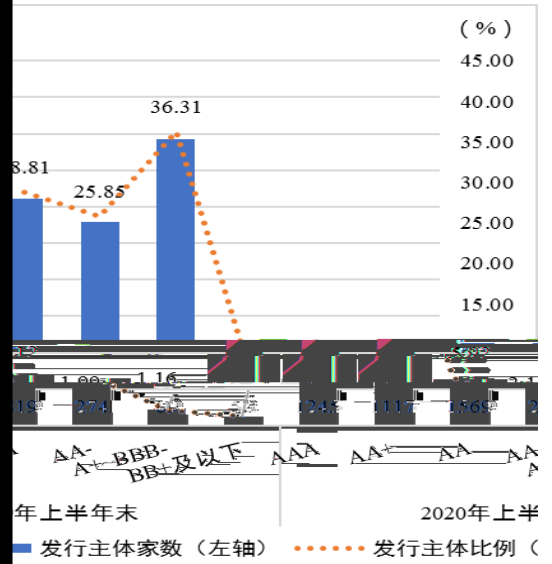

□

□

□

□

□

信用评级	家数	比例 (%)
AAA	116	36.31
AA+	24	11.17
AA	156	15.60
AA-	66	6.60
A+	1	0.10
A	1	0.10
A-	1	0.10
BBB+	1	0.10
BBB	1	0.10
BBB-	1	0.10
BB+	1	0.10
BB	1	0.10
BB-	1	0.10
B+	1	0.10
B	1	0.10
B-	1	0.10
BBB-及以下	1	0.10